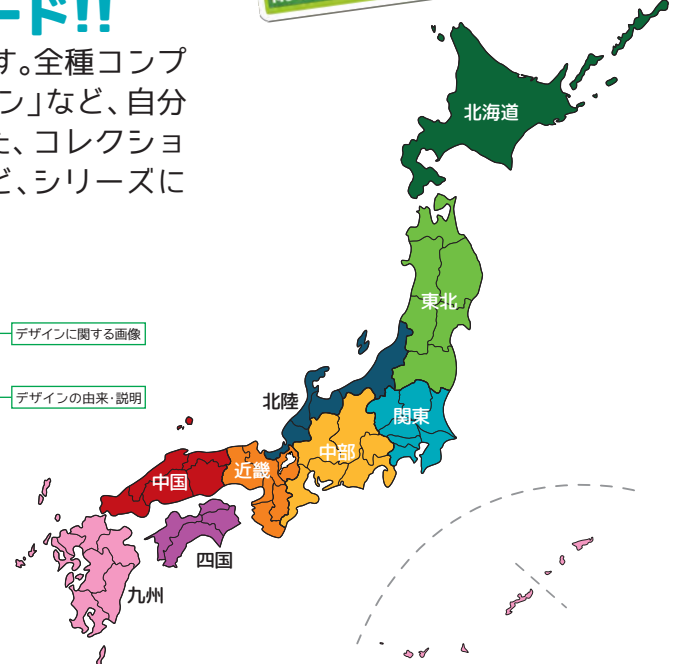

マンホールカード

第22弾!

デザイン性あふれるマンホール蓋をコレクションできる『マンホールカード』にこの春、新しい仲間たちが加わります。

これまで
第1弾～第21弾
1002種 681自治体・3団体

第22弾 **NEW**
33種 33自治体

シリーズ累計
1035種 696自治体・3団体

日本のマンホール蓋は世界に誇れる文化物！ 奥深い『楽しさ♪』を1枚に詰め込みました！

日本のマンホール蓋は全国各地デザインが違うご当地モノなのです。その土地に縁のある各所、名物品、スポーツ、キャラクター等が描かれています。まさに日本人の繊細さや丁寧さが生み出した路上の文化物！そのユニークさや美しさに惹かれて訪ね歩くファンが急増する中、ついに世界に誇れる『マンホールカード』がここに誕生！！

集めて『楽しい♪』コレクションカード!!

「マンホールカード」は集める楽しさを大切にしています。全種コンプリートだけでなく、「地域」「都道府県」「市町村」「デザイン」など、自分の好きな集め方を楽しめるように設計しています。また、コレクションする上で欠かせない「材質」「寸法」「彩色」「文章」など、シリーズにおける統一感も大切にしています。