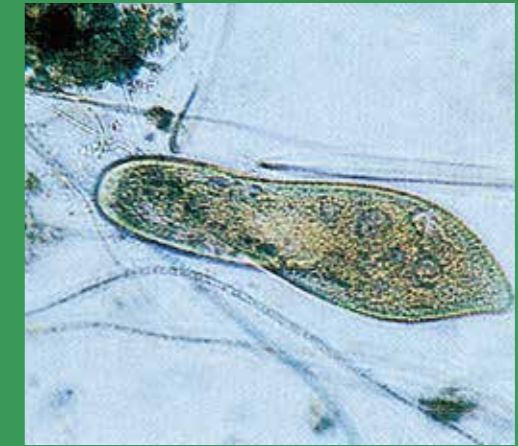

沈みやすくなったび生物たちをゆっくりと沈め、上の水を消どく施設に送ります。

最終沈でん池で沈んだび生物の多くは、反応タンクへもどってまた活躍します。(返送汚泥といいます)

ここで消どくをして、きれいになった水を川や海に流します。

# 水がきれいになるしくみ

び生物が汚れた水をどのようにきれいにするのか見てみよう！

汚れた水にび生物を混ぜて空気を吹きこみます。

び生物は吹きこまれた空気中の酸素の助けを借りて汚れを食べます。

沈んだび生物は分かれて小さくなり、また汚れを食べます。

び生物が汚れを食べて重いかたまりとなって沈むと、汚れた水はきれいな水になります。

沈んだび生物は、汚泥処理施設で処理され、よそに運ばれてひ料や建設材料として生まれかわります。

び生物ってすごいなあ～

汚れた水の中にはこんなび生物がいます。

ボルティセラ (ツリガネムシ)

パラメシウム (ゾウリムシ)

オペルクラリア

フィロディナ

これは、けんびきょうでみた写真です。

公共下水道や集落排水や浄化槽では、こんなび生物が汚れを食べてくれてるんだ。