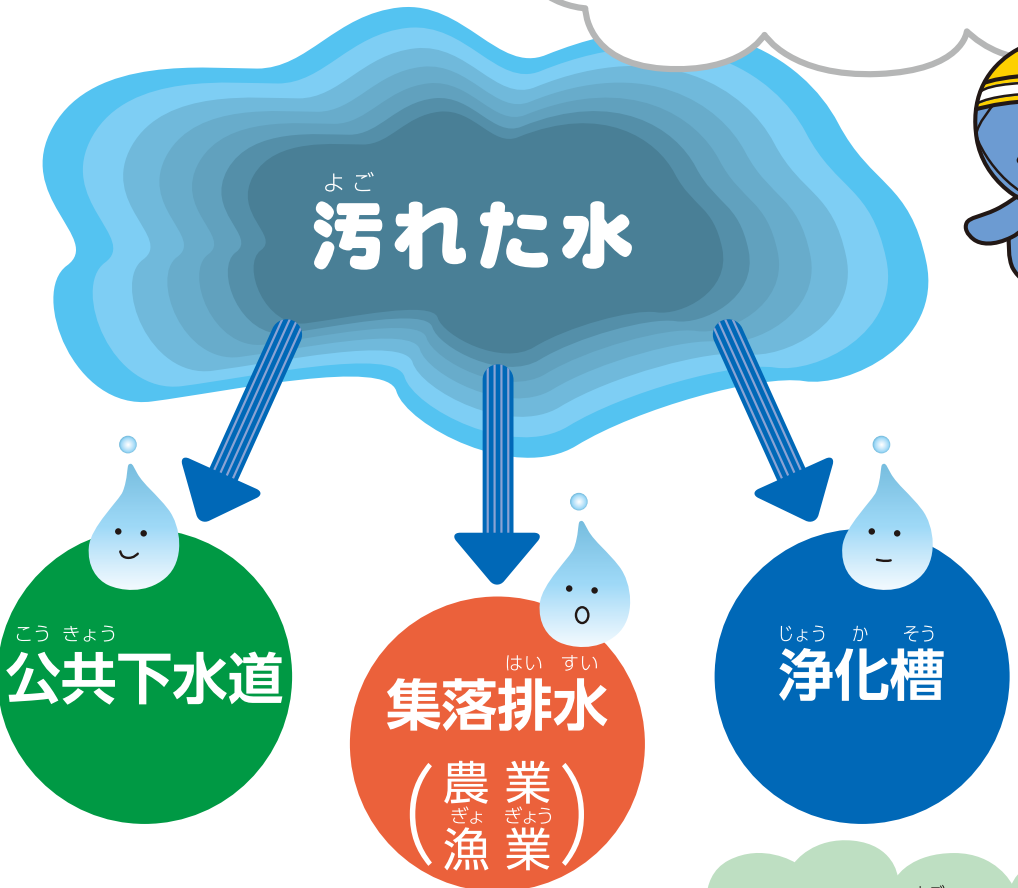

## 水のじゅんかん

地球上の水は、海から蒸発して雲になり、雨を降らせ、川や湖を通して海へかえります。水は大きなじゅんかんをくりかえしています。

下水道は、地球上の水のじゅんかんの中で、大切な役割をもっています。わたしたちが生活に使用した水を、下水・排水処理場できれいにしてから自然にかえしています。それでは、生活に使った水がどこにいくのか、ペン太くんといっしょに旅をしてみましょう！

## 水の旅のはじまり

雨は集まって川となり、さらに大きな川やダムに流れこみます。

川の水は水道水として、地下にしみこんだ水は地下水としてみんなの家にやってきます。

みんなの暮らしの中で水はいろいろなところで使われています。

家のあちこちで使った水は、1カ所に集まります。

# 下水道の 3つの道へ

家から出た汚れた水をきれいにする方法は3つあるんだよ。  
それでは、3つの道を見てみよう。

# 自然へかえる

山口市の中心部を流れる一の坂川では、川がきれいになってホタルがもどってきました。

汚れた水は公共下水道・集落排水・浄化槽できれいになり、また自然にもどっていきます。

ここでみんなとの水の旅はおしまい！でも、水の旅は終わらないんだ。ほら、また次の水の旅がはじまっているよ。