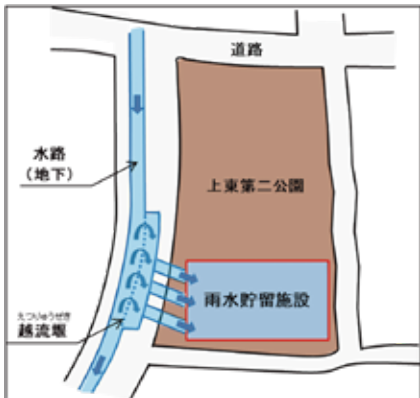

## ちょっとひと休み

マンホールカード  
ってなに？

下水道のマンホールのふたの写真や絵をのせて、カードにしたものだよ。

マンホールは、全国のそれぞれのまちの観光名所や特産品などがデザインされているよ。みんなも知っているアニメなどがかかれたマンホールのふたをカードにしたものもあるよ。

山口市では、ちょうちん祭り、SLやまぐち号、パラボラアンテナのカードを、それぞれ山口駅、新山口駅、湯田温泉の観光案内所で配っているよ。

# 自然へかえる

山口市の中心部を流れる一の坂川では、川がきれいになってホタルがもどってきました。

汚れた水は公共下水道・集落排水・浄化槽できれいになり、また自然にもどっていきます。

ここでみんなとの水の旅はおしまい！でも、水の旅は終わらないんだ。ほら、また次の水の旅がはじまっているよ。

浄化槽

汚れた水がそのまま自然にもどるとどうなるか、みんなで考えてみてね！！

# ペン太くんの社会見学 その1

下水道には、『まちを浸水から守る』役割もあるんだ。浸水とは、大雨で家などが水につかることだよ。山口市では、大雨が降った時に、雨水貯留施設が活躍しているよ。この施設は、水路からあふれた雨水を取りこんで、雨が止むまで一時的にためておくことができるんだ。施設の上は公園になっていて、みんなが遊ぶことができるよ。

▼上からみたところ

▼雨水貯留施設

▼施設の上

▼横からみたところ