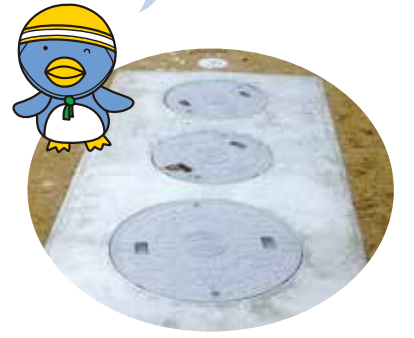

## 集落排水 (農業 漁業)

- 農業がさかんなところでは、農業集落排水処理場で、漁業がさかんなところでは、漁業集落排水処理場で汚れた水をきれいにしています。
- 汚れた水は、下水管（水の通り道）を通過してそれぞれの地区にある排水処理場できれいになります。

農業にはきれいな水が使えるようになってきているんだね。

名田島地区の排水処理場

島地区の排水処理場

※その他に、仁保中郷地区、仁保下郷地区、二島東・宮之旦地区、秋穂西地区、大海地区の排水処理場もあります。

## 浄化槽

- 公共下水道や集落排水がないところでも、浄化槽を使って汚れた水をきれいにすることができます。
- 浄化槽は家の庭につくれる小さなものから、スーパーマーケットや団地などの水を一度にきれいにする大きなものまでいろいろな大きさのものがああります。

これが家の庭にあるマンホールだよ。この下に、浄化槽がうめられているんだ。

家庭用の浄化槽 (地下にうめてあります)

山口市のすべての家庭に、公共下水道や集落排水や浄化槽が早く行きわたるといいね。