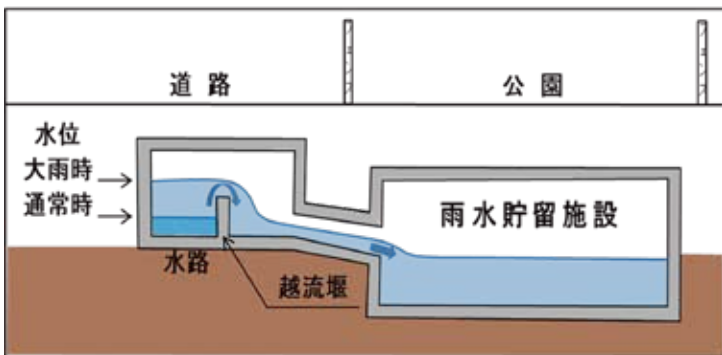

浄化槽

汚れた水がそのまま自然にもどるとどうなるか、みんなで考えてみてね！！

# ペン太くんの社会見学 その1

下水道には、『まちを浸水から守る』役割もあるんだ。浸水とは、大雨で家などが水につかることだよ。山口市では、大雨が降った時に、雨水貯留施設が活躍しているよ。この施設は、水路からあふれた雨水を取りこんで、雨が止むまで一時的にためておくことができるんだ。施設の上は公園になっていて、みんなが遊ぶことができるよ。

▼上からみたところ

▼雨水貯留施設

▼施設の上

▼横からみたところ